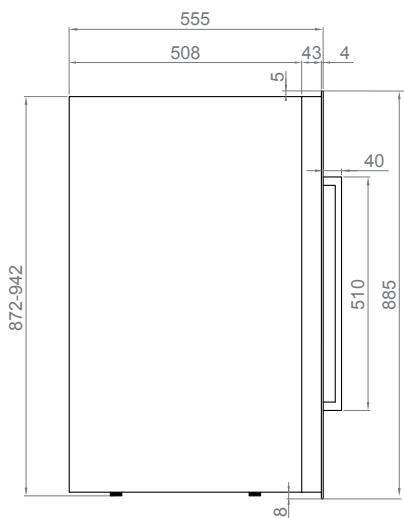

Esquemas medidas / Technical Drawings

Acceso / Access WEB