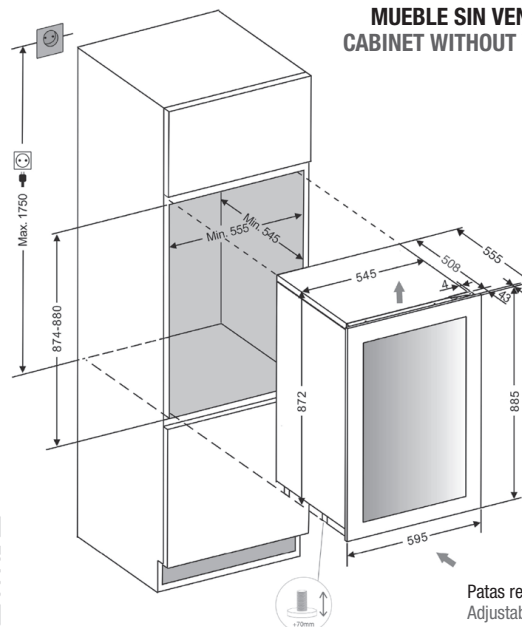

Secciones de frío
Temperature zones

COMPRESOR INVERTER
INVERTER COMPRESSOR

Características / Product features

Nº de botellas (tipo burdeos 0,75 litros)	Number of bottles (bordeaux type 0,75 ltrs)	45
Dimensiones (An x Al x F)	Dimensions (W x H x D)	595x885x559 mm
Secciones de frío	Temperature zones	2
Temperatura operativa	Temperature range	+5°C a +20°C
Capacidad (litros)	Capacity (ltrs)	116
Consumo energético	Energy consumption	128 KwH/año
Nivel sonoro	Noise Level	36 db
Nº de cristales en la puerta	Num. of glasses in the door	3
Guías telescópicas	Telescopic guides	Si/Yes
Filtro carbón activado	Activated carbon filter	Si/Yes

Sistema de Ventilación Integrada
Built-in ventilation system

Bisagra profesional "Soft-Close"
Professional German hinge "Soft-Close"

Esquemas medidas / Technical Drawings

Acceso / Access WEB

MUEBLE SIN VENTILACIÓN CABINET WITHOUT VENTILATION

Patas regulables en altura de 10 a 70
Adjustable legs from 10 to 70